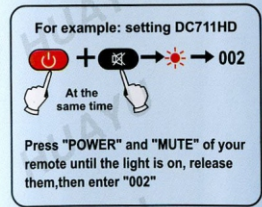

Настройка пульта дистанционного управления:

Для настройки пульта следует воспользоваться одним из

способов, указанных ниже.

Ручной ввод кода:

1. Включить телевизор вручную, настроить его на нормальный режим работы, направить пульт дистанционного управления на ресивер, затем найти на рисунке пульт, соответствующий вашему.
2. Нажать кнопку POWER+MUTE, светодиод на пульте загорится, после чего ввести трехзначный код, соответствующий вашему пульту.
3. Убедиться, что все остальные функции (например, кнопки изменения уровня громкости звука (Volume)) работают должным образом. При неправильной работе каких-либо кнопок повторить инструкции пунктов 2 и 3 до тех пор, пока не будет найдена подходящая кодовая комбинация.

Автоматический поиск кода:

1. Включить телевизор вручную, настроить его на нормальный режим работы, пульт дистанционного управления на ресивер.
2. Нажать кнопку POWER (ВКЛЮЧИТЬ) и удерживать ее в течение 6 секунд. Включится режим автоматического поиска кода

индикатора громкости на экране телевизора, затем отпустить кнопку, чтобы завершить настройку.

3. Убедиться, что все остальные функции (например, кнопки изменения уровня громкости звука (Volume)) работают должным образом. При неправильной работе каких-либо кнопок повторить инструкции пунктов 2 и 3 до тех пор, пока не будет найдена подходящая кодовая комбинация.

Технические характеристики:

Должность действия пульта дистанционного управления около 10 метров (в зависимости модели)
Тип батарей питания: 2 батареи типа AAA