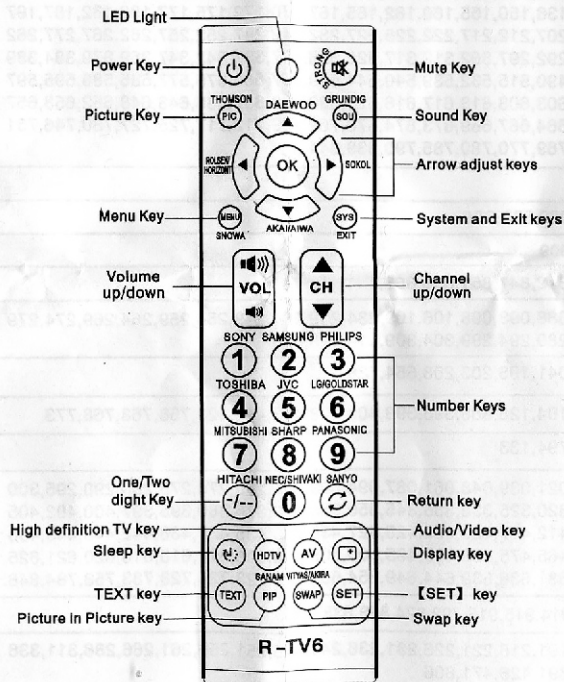

R-TV6 ИНСТРУКЦИЯ

R-TV6 - универсальный пульт, в котором собрано более 1000 кодов телевизоров различных марок, включая коды и для современных LCD телевизоров. Пульт сохраняет подобранные коды даже при извлечении батареек

A: ABOUT THE INTERFACE

B: INSTALLING THE BATTERIES

a. Поиск модели

Нажмите кнопку SET и удерживайте кнопку требуемого бренда в течении 5 сек. Индикатор должен замигать.

Отпустите кнопки при появлении сигнала VOL на ТВ.

b. Ручной ввод

Нажмите одновременно клавишу SET и клавишу POWER и удерживайте до включения индикатора.

Наберите на цифровой клавиатуре пульта три цифры кода. После набора третьей цифры, индикатор погаснет – установка завершена.

Если вы хотите остановить настройку, отпустите клавишу SET на некоторое время.

c. Ручной поиск кода

Нажмите одновременно клавишу SET и клавишу POWER и удерживайте до включения индикатора.

Нажимайте клавишу VOL+ до достижения максимальной громкости. Затем нажмите клавишу SET для сохранения и выхода из режима.