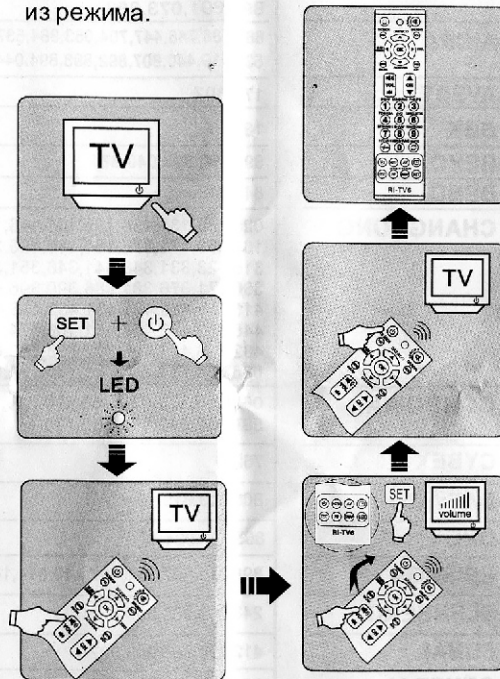

R-TV6 ИНСТРУКЦИЯ

R-TV6 - универсальный пульт, в котором собрано более 1000 кодов телевизоров различных марок, включая коды и для современных LCD телевизоров. Пульт сохраняет подобранные коды даже при извлечении батареек

b. Ручной ввод

Нажмите одновременно клавишу SET и клавишу POWER и удерживайте до включения индикатора.

Наберите на цифровой клавиатуре пульта три цифры кода. После набора третьей цифры, индикатор погаснет – установка завершена.

Если вы хотите остановить настройку, отпустите клавишу SET на некоторое время.

c. Ручной поиск кода

Нажмите одновременно клавишу SET и клавишу POWER и удерживайте до включения индикатора.

Нажимайте клавишу VOL+ до достижения максимальной громкости. Затем нажмите клавишу SET для сохранения и выхода из режима.

d. Автоматический поиск кода

Удерживайте клавишу SET около 5 сек. Поиск начинается при включении индикатора.

Когда на экране появится значок VOL, отпустите клавишу и проверьте другие функциональные клавиши. Если переключения происходят – настройка завершена. Если нет, повторите п.1