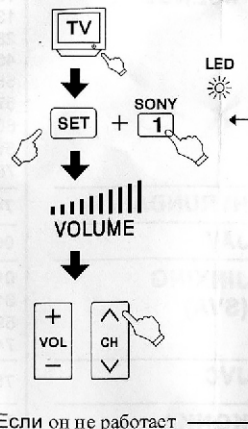

a. Поиск модели

Нажмите кнопку SET и удерживайте кнопку требуемого бренда в течении 5 сек. Индикатор должен замигать.

Отпустите кнопки при появлении сигнала VOL на ТВ.

Проверьте основные функции пульта. Если они работают, установка завершена. Если не работают, повторите пункт 1 или используйте второй способ поиска и установки