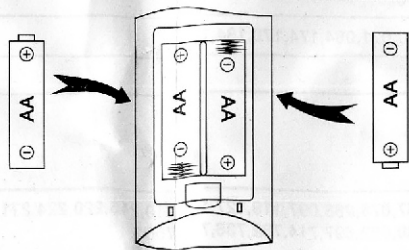

B: INSTALLING THE BATTERIES