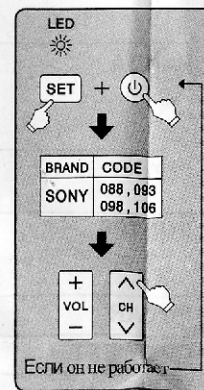

Проверьте основные функции пульта. Если они работают, установка завершена. Если не работают, повторите пункт 1 или используйте второй способ поиска и установки

Кнопки брендов

⊘	PIC	▲	▼	◀	▶	SOU	MENU	1	2	3	4	5
STRONG	THOMSON	DAEWOO	AIWA/AKAI	ROLSEN/HORIZONT	SOKOL	GRUNDIG	SNOWA	SONY	SAMSUNG	PHILIPS	TOSHIBA	JVC
6	7	8	9	-/--	0	↻	⊕	HDTV	AV	TEXT	PIP	SWAP
LG/GOLDSTAR	MITSUBISHI	SHARP	PANASONIC	HITACHI	NEC/SHIVAKI	SANYO	ERRISSON	RUBIN/BEKO	DRE SAT	REKORD	SANAM	VITYAS/AKIRA

b. Ручной ввод

Нажмите одновременно клавишу SET и клавишу POWER и удерживайте до включения индикатора.

Наберите на цифровой клавиатуре пульта три цифры кода. После набора третьей цифры, индикатор погаснет – установка завершена.

Если вы хотите остановить настройку, отпустите клавишу SET на некоторое время.

c. Ручной поиск кода

Нажмите одновременно клавишу SET и клавишу POWER и удерживайте до включения индикатора.

Нажимайте клавишу VOL+ до достижения максимальной громкости. Затем нажмите клавишу SET для сохранения и выхода из режима.