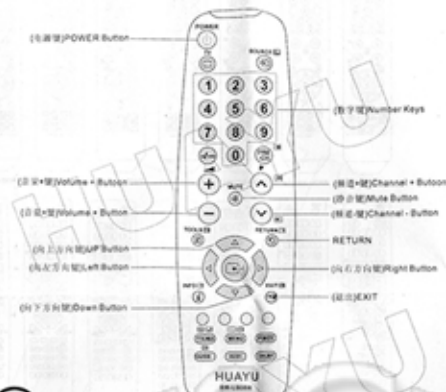

HUAYU®

RM-L808W

COMMON TV

REMOTE CONTROL

通用型遥控器使用说明书

序言 (Prelude)

感谢您使用本公司的产品。我们非常荣幸为您提供服务。为了方便，在使用本产品前，请仔细阅读使用说明书。

产品介绍 (About this Remote controller)

RM-L808W 是本公司最新推出的一款通用型遥控器，无需设置，直接使用，直接替代以下所有遥控器。

RM-L808W последняя разработка универсального пульта, который не требует настройки и работает с николперечисленным моделями пультов дистанционного управления

RM-L808W es un nuevo producto de nuestra empresa, puede usar directamente sin configurar, que puede sustituir los siguientes mandos

RM-L808W merupakan produk remote umum yang baru diluncurkan oleh perusahaan kami. Remote ini bisa mengganti remote-remote berikut tanpa melakukan set terhadapnya.

RM-L808W เป็นรีโมทคอนโทรลล่าสุดที่ใช้สำหรับเครื่องทั่วไป โดยไม่ต้องตั้งค่า และสามารถใช้งานได้ทันทีโดยไม่ต้องตั้ง

RM-L808W est un nouveau type de télécommande courante présenté par notre société, qui peut être utilisée directement sans demande de régularisation, c'est un produit remplaçant de toutes les commandes ci-dessous.

هو أحدث ريموت من الريمونات الشاملة لشركتنا ويتشغل مباشرة لتحت الأرقام بدون اي اعداد

面板介绍 (ABOUT THE INTERFACE)