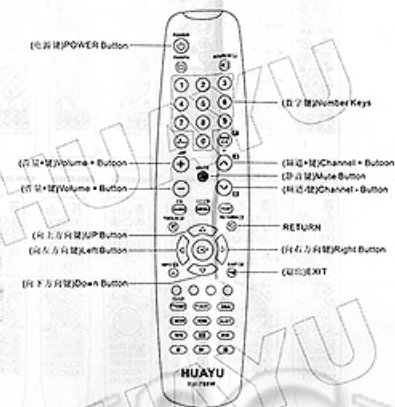

HUAYU®

RM-766W

COMMON TV

REMOTE CONTROL

通用型遥控器使用说明书

● 序言 (Prelude)

感谢您使用本公司的产品。我们非常荣幸为您提供服务。为了方便，在使用本产品前，请仔细阅读使用说明书。

● 产品介绍 (About this Remote controller)

RM-766W 是本公司最新推出的一款通用型遥控器。

无需设置，直接使用，直接替代以下所有遥控器。

RM-766W последняя разработка универсального пульта,

который не требует настройки и работает с нижеперечисленными моделями пультов дистанционного управления

RM-766W es un nuevo producto de nuestra empresa, puede usar directamente sin configurar, que puede sustituir los siguientes mandos

RM-766W merupakan produk remote umum yang baru diluncurkan oleh perusahaan kami. Remote ini bisa mengganti remote-remote berikut tanpa melakukan set terhadapnya.

RM-766W เป็นรีโมทคอนโทรลในซีรีส์สุดท้ายที่ใช้สำหรับเครื่องทั่วไป

โดยไม่ต้องตั้งค่าใดๆ และสามารถใช้งานได้ทันทีในทันทีที่ติดตั้ง

RM-766W est un nouveau type de télécommande courante présentée par notre société, qui peut être utilisée directement sans demande de régularisation, c'est un produit remplaçant de toutes les commandes ci-dessous.

هو أحدث ريموت من الريموتات الشاملة لشركةنا RM-766W ويشغل مباشرة تحت الأرقام بدون أي اعداد

● 面板介绍 (ABOUT THE INTERFACE)