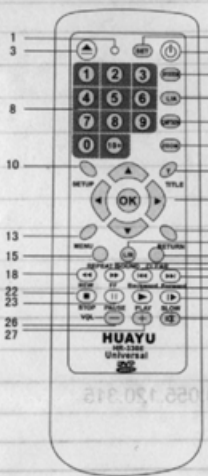

HR-330E is your best choice for your original DVD remote lost, damaged.

Panel Description

- 1. INDICATOR
- 2. SET
- 3. open/close
- 4. POWER
- 5. SYSTEM
- 6. L/A
- 7. CAPTION
- 8. CHANNEL
- 9. ZOOM
- 10. SET UP
- 11. TITLE
- 12. MENU
- 13. MENU
- 14. RETURN
- 15. REPEAT
- 16. L/R
- 17. CLEAR
- 18. REW
- 19. FF
- 20. Backward
- 21. Forward
- 22. STOP
- 23. PAUSE
- 24. PLAY
- 25. SLOW
- 26. VOL-
- 27. VOL+