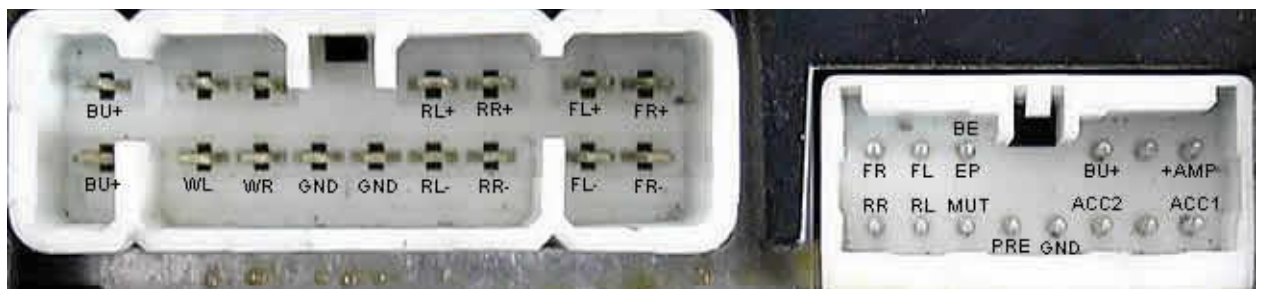

Данная деталь совместима с TOYOTA LANDCRUISER 2005 - 2014

Распиновка разъёма Toyota Fujitsu Ten

Распиновка разъёма TOYOTA Land Cruiser 86280-60320 GM-9227ZT Pioneer

1 - FR (+) Out 8 - FR (-) Out
 2 - FL (+) Out 9 - FL (-) Out
 3 - RR (+) Out 10 - RR (-) Out
 4 - RL (+) Out 11 - RL (-) Out
 5 - Woofer2 (+) Out 12 - GND
 6 - Woofer1 (+) Out 13 - GND
 7 - B1 (+) 12V 14 - Woofer2 (-) Out
 15 - Woofer1 (-) Out
 16 - B2 (+) 12V

1 - TWR (+) Out 14 - TWR (-) Out
 2 - TWL (+) Out 15 - TWL (-) Out
 3 - TLMU 16 - MUT2
 4,5,6 - MTXP 17,18,19 - MTXN
 7 - nc ? 20 - ACC
 8 - nc ? 21 - Mute
 9 - NAMU 22 - Gnd
 10 - nc ? 23 - RN
 11 - RP 24 - LN
 12 - LP
 13,25 - SPD