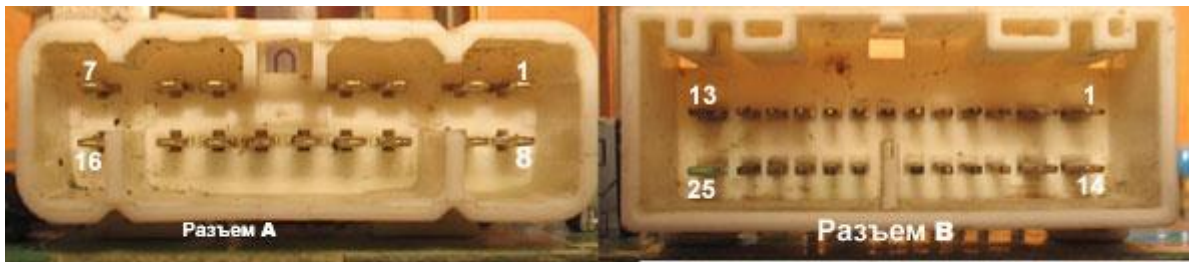

Данная деталь совместима с TOYOTA LANDCRUISER 2005 - 2014

Распиновка разъёма Toyota Fujitsu Ten

Распиновка разъёма TOYOTA Land Cruiser 86280-60320 GM-9227ZT Pioneer

1 - FR (+) Out 8 - FR (-) Out
 2 - FL (+) Out 9 - FL (-) Out
 3 - RR (+) Out 10 - RR (-) Out
 4 - RL (+) Out 11 - RL (-) Out
 5 - Woofer2 (+) Out 12 - GND
 6 - Woofer1 (+) Out 13 - GND
 7 - B1 (+) 12V 14 - Woofer2 (-) Out
 15 - Woofer1 (-) Out
 16 - B2 (+) 12V

1 - TWR (+) Out 14 - TWR (-) Out
 2 - TWL (+) Out 15 - TWL (-) Out
 3 - TLMU 16 - MUT2
 4,5,6 - MTXP 17,18,19 - MTXN
 7 - nc ? 20 - ACC
 8 - nc ? 21 - Mute
 9 - NAMU 22 - Gnd
 10 - nc ? 23 - RN
 11 - RP 24 - LN
 12 - LP
 13,25 - SPD