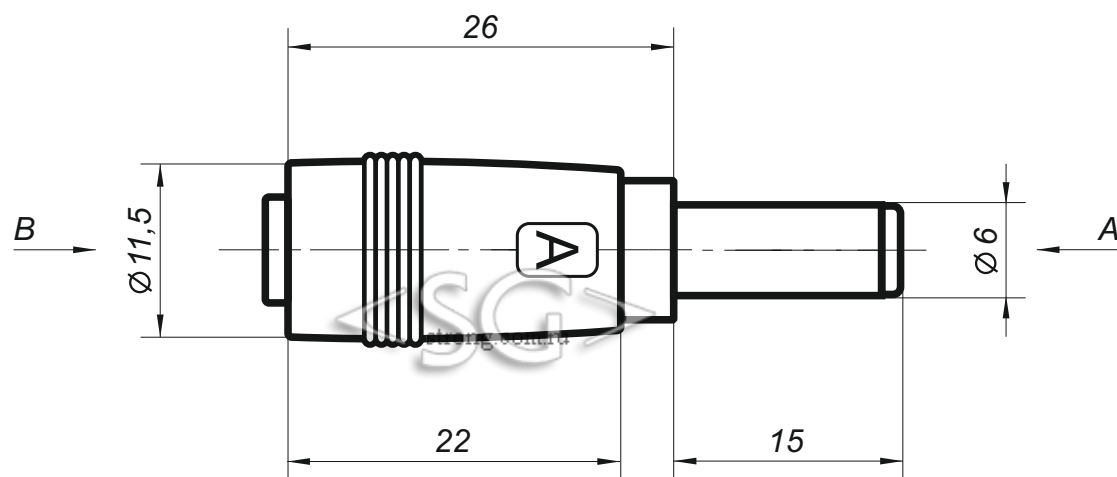

Переходник-гнездо 5,5/2,1 мм на штекер 6,0/4,5 мм прямой (009744)

Вид А

Вид В

* масштаб 2:1

* все размеры даны в миллиметрах