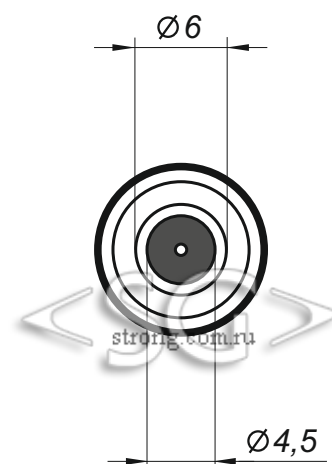

Переходник-гнездо 5,5/2,1 мм на штекер 6,0/4,5 мм прямой (009744)

Вид А

Вид В

* масштаб 2:1

* все размеры даны в миллиметрах