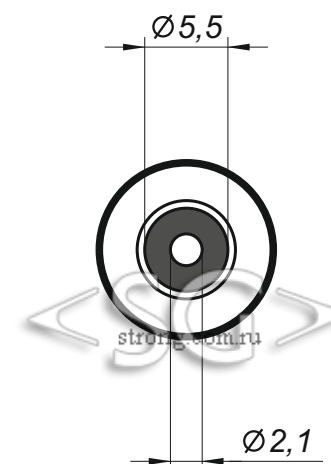

Переходник-гнездо 5,5/2,1 мм на штекер 6,0/4,5 мм прямой (009744)

Вид А

Вид В

* масштаб 2:1

* все размеры даны в миллиметрах