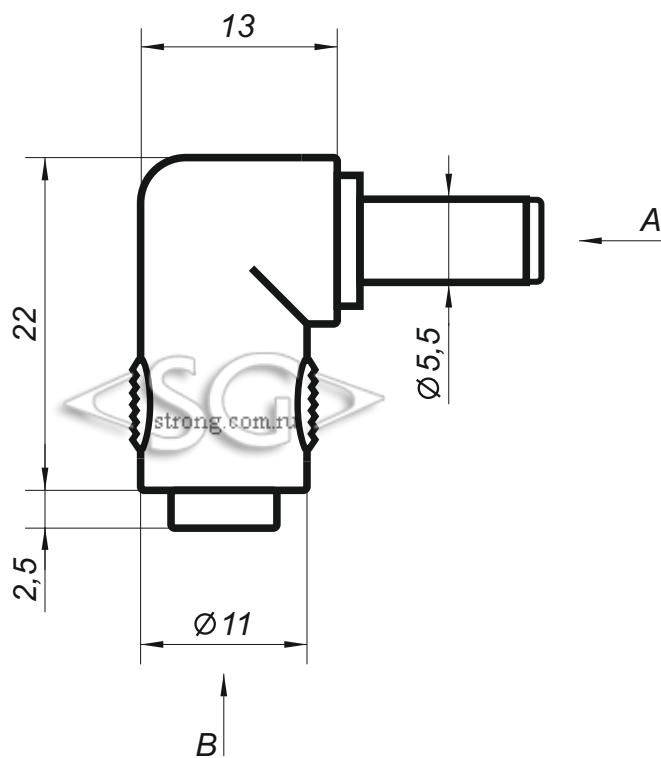

Переходник-гнездо 5,5/2,5 мм на штекер 5,5/2,1 мм угловой (009758)

Вид А

Вид В

* масштаб 2:1

* все размеры даны в миллиметрах