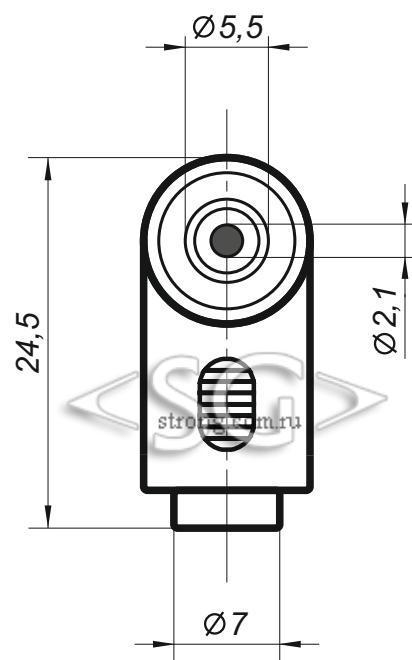

Переходник-гнездо 5,5/2,5 мм на штекер 5,5/2,1 мм угловой (009758)

Вид А

Вид В

* масштаб 2:1

* все размеры даны в миллиметрах