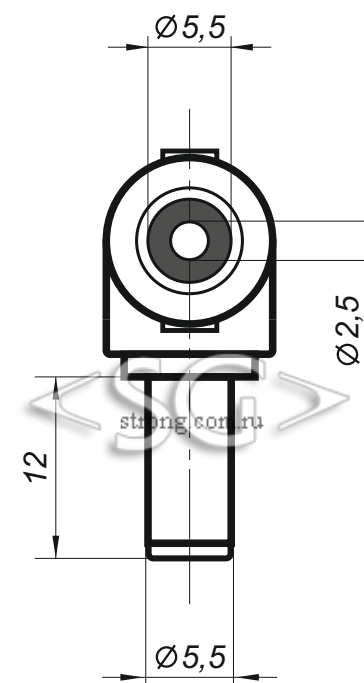

Переходник-гнездо 5,5/2,5 мм на штекер 5,5/2,1 мм угловой (009758)

Вид А

Вид В

* масштаб 2:1

* все размеры даны в миллиметрах