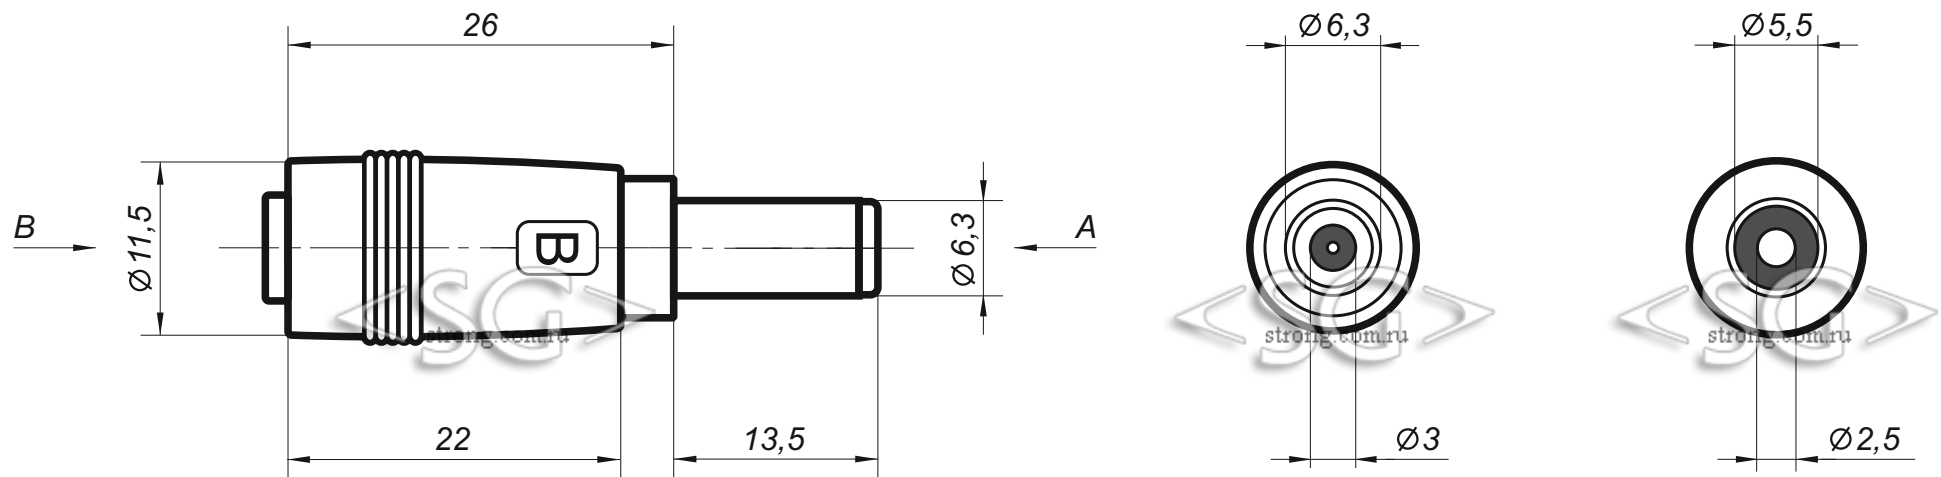

Переходник-гнездо 5,5/2,5 мм на штекер 6,3/3,0 мм прямой (009769)

* масштаб 2:1

* все размеры даны в миллиметрах