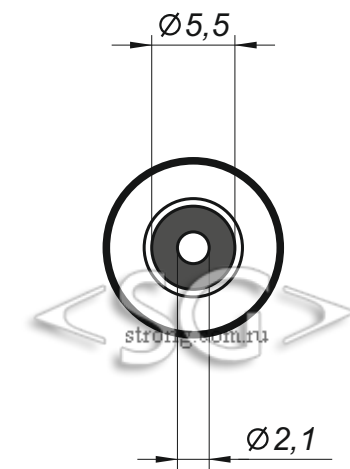

Переходник-гнездо 5,5/2,1 мм на штекер 6,3/3,0 мм прямой (009852)

Вид А

Вид В

* масштаб 2:1

* все размеры даны в миллиметрах