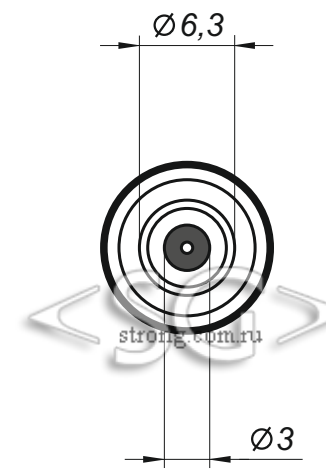

Переходник-гнездо 5,5/2,1 мм на штекер 6,3/3,0 мм прямой (009852)

Вид А

Вид В

* масштаб 2:1

* все размеры даны в миллиметрах