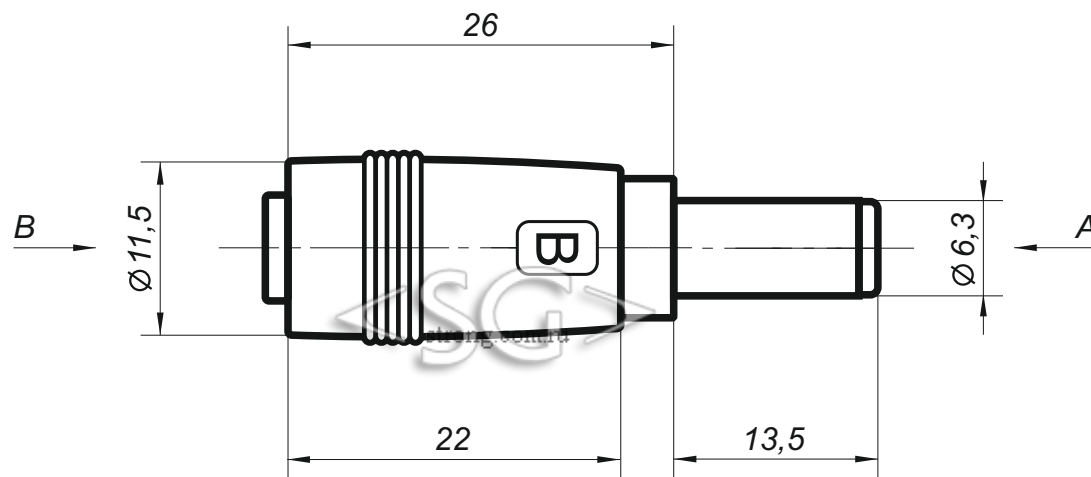

Переходник-гнездо 5,5/2,1 мм на штекер 6,3/3,0 мм прямой (009852)

Вид А

Вид В

* масштаб 2:1

* все размеры даны в миллиметрах