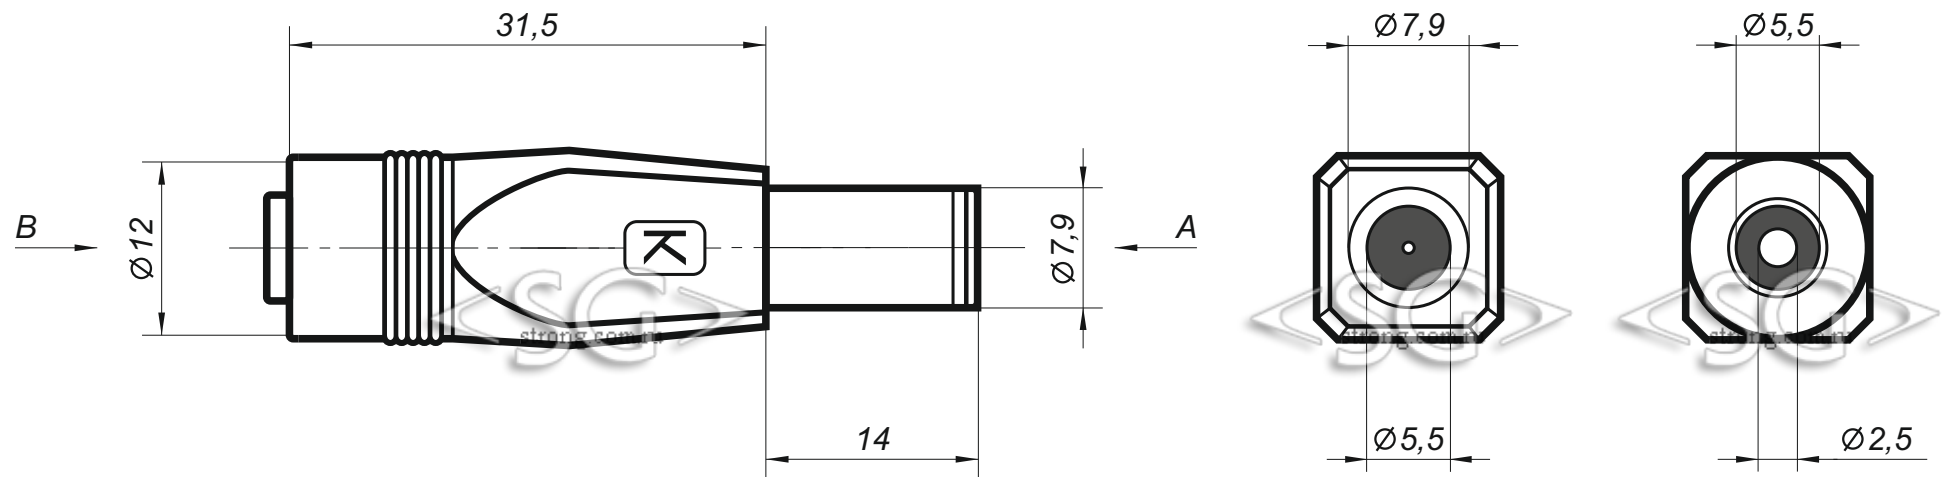

Переходник-гнездо 5,5/2,5 мм на штекер 7,9/5,5 мм прямой (009860)

\* масштаб 2:1

\* все размеры даны в миллиметрах