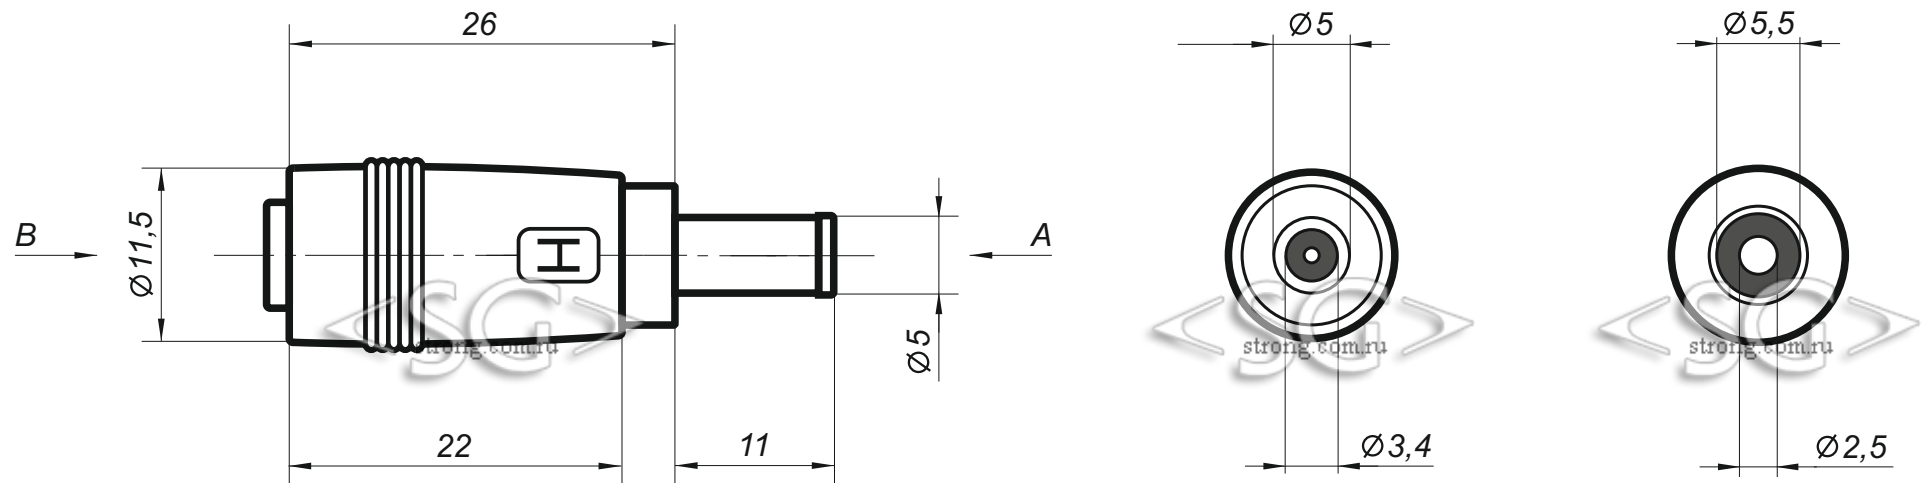

Переходник-гнездо 5,5/2,5 мм на штекер 5,0/3,4 мм прямой (009916)

\* масштаб 2:1

\* все размеры даны в миллиметрах