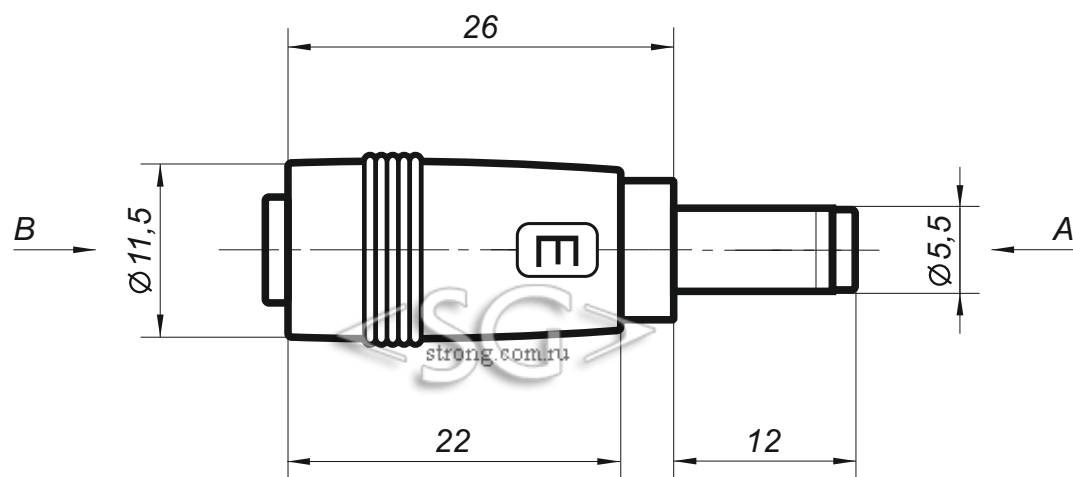

Переходник-гнездо 5,5/2,5 мм на штекер 5,5/1,7 мм прямой (009917)

Вид А

Вид В

* масштаб 2:1

* все размеры даны в миллиметрах