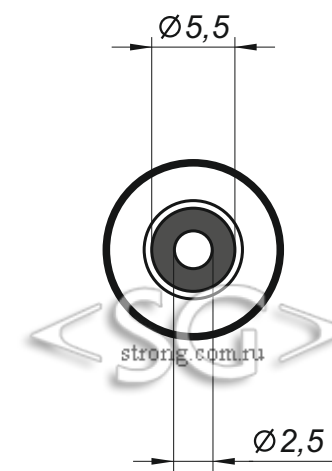

Переходник-гнездо 5,5/2,5 мм на штекер 5,5/1,7 мм прямой (009917)

Вид А

Вид В

* масштаб 2:1

* все размеры даны в миллиметрах