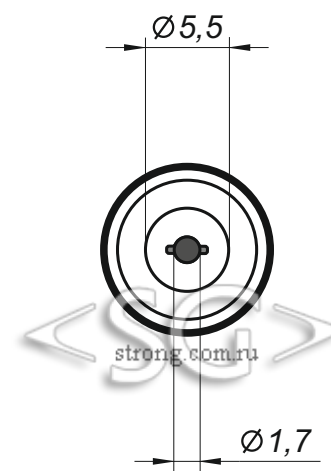

Переходник-гнездо 5,5/2,5 мм на штекер 5,5/1,7 мм прямой (009917)

Вид А

Вид В

* масштаб 2:1

* все размеры даны в миллиметрах