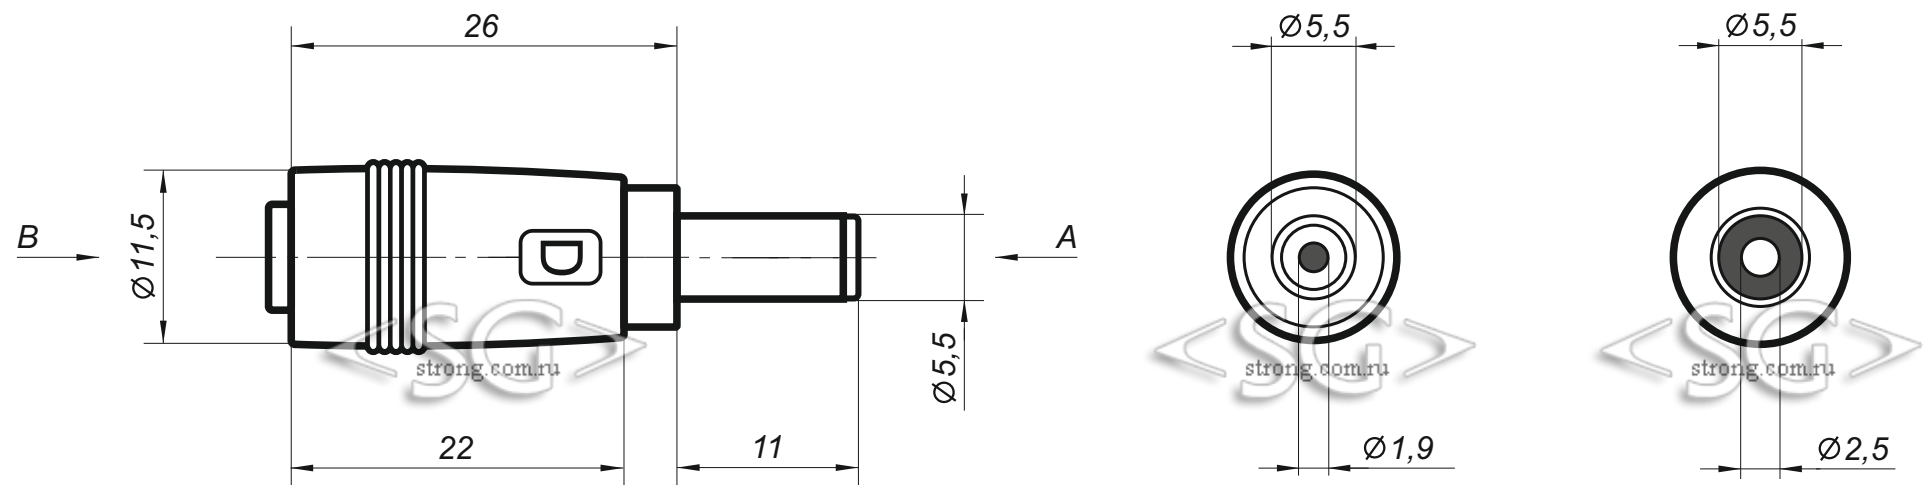

Переходник-гнездо 5,5/2,5 мм на штекер 5,5/1,9 мм прямой (009918)

* масштаб 2:1

* все размеры даны в миллиметрах