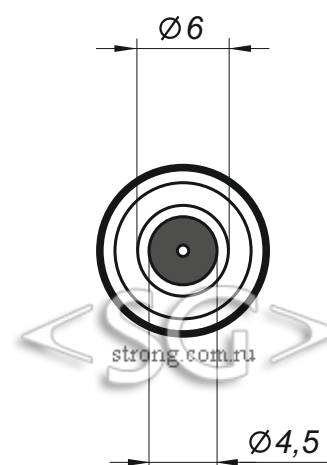

Переходник-гнездо 5,5/2,5 мм на штекер 6,0/4,5 мм прямой (009919)

Вид А

Вид В

* масштаб 2:1

* все размеры даны в миллиметрах