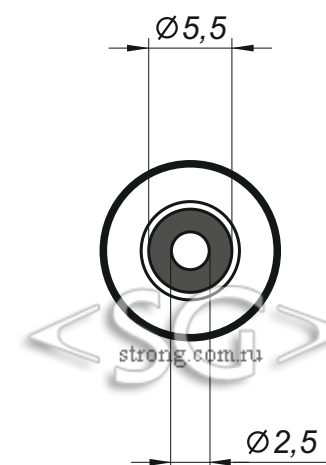

Переходник-гнездо 5,5/2,5 мм на штекер 6,0/4,5 мм прямой (009919)

Вид А

Вид В

* масштаб 2:1

* все размеры даны в миллиметрах