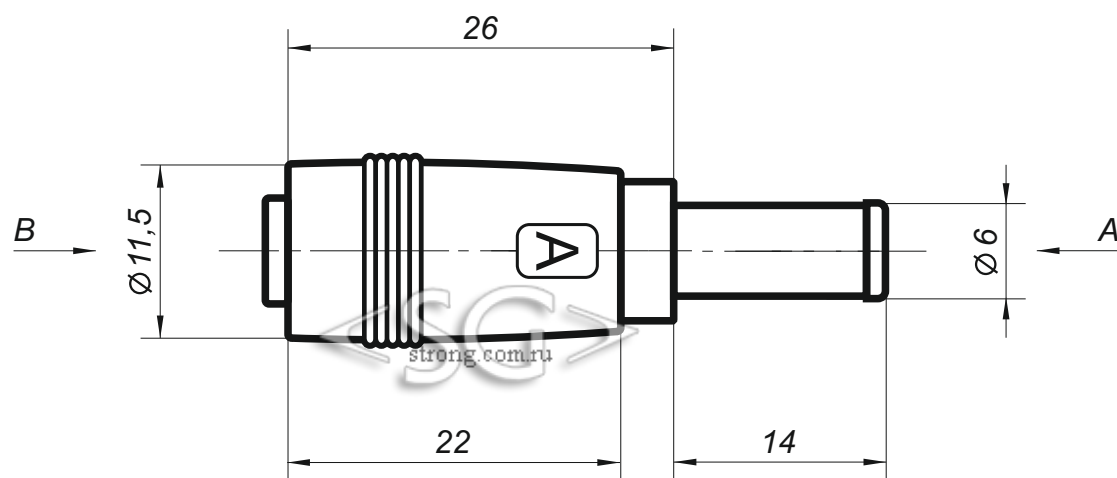

Переходник-гнездо 5,5/2,5 мм на штекер 6,0/4,5 мм прямой (009919)

Вид А

Вид В

* масштаб 2:1

* все размеры даны в миллиметрах