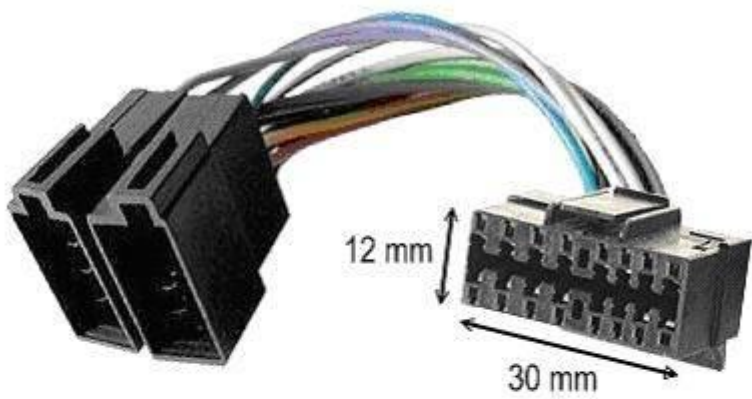

Данный тип разъема CDX3000 (CPE03-255) подходит для магнитол SONY:

CDX2500, CDX3000, CDX3002, CDX3100, CDX3103, CDX3150, CDX3160, CDX4100, CDX4150, CDX 4160, CDX4240, CDX4250, CDX5100, CDX9100, CDX-C3180, CDX-C4180, CDX-C560, CDX-C580, CDX-C610, CDX-C760, CDX-C780, CDX-C810, CDX-C860, CDX-C910, MD-C7900, MDX-C.

Prise Connecteur